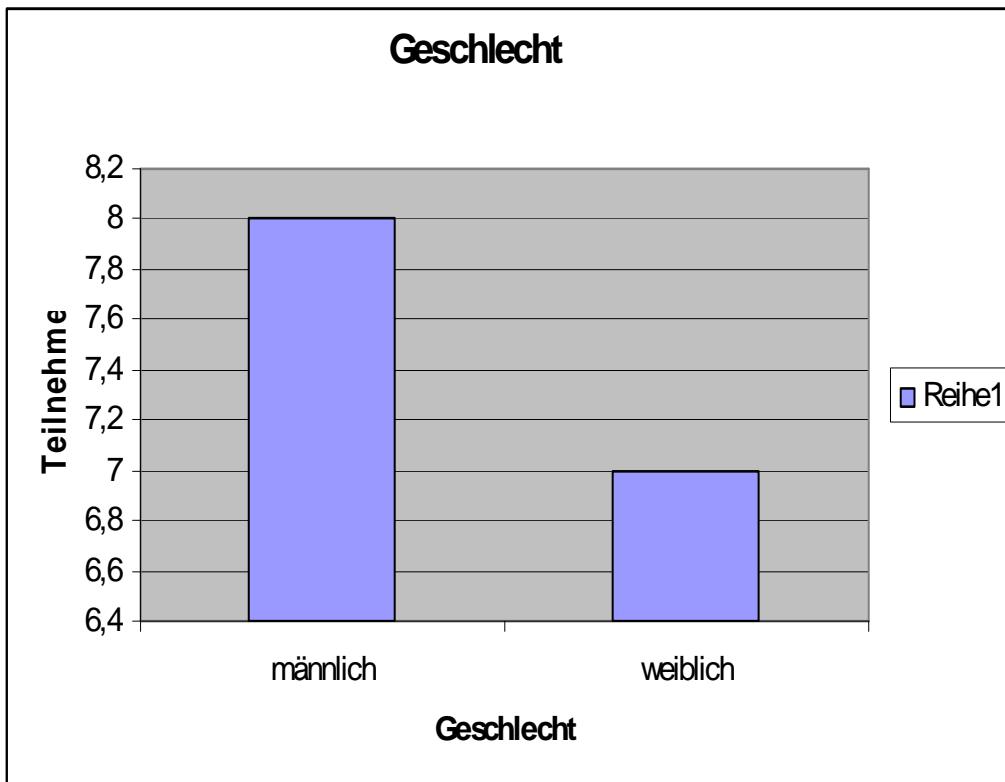

### Migrationsgrund

Familiennachzug	Arbeit	Studium
18	10	18

## Bildungsniveau

Schüler	Mittlere Reife	Studenten	Akademiker
4	9	7	26

**Kursteilnehmer in Tirana, Albanien**  
**1. Projektjahr**  
**Zeitraum: Juni 2009 – Juni 2010**

**Geschlecht**

Männlich	Weiblich
8	7

## Kursteilnehmer in Tirana, Albanien