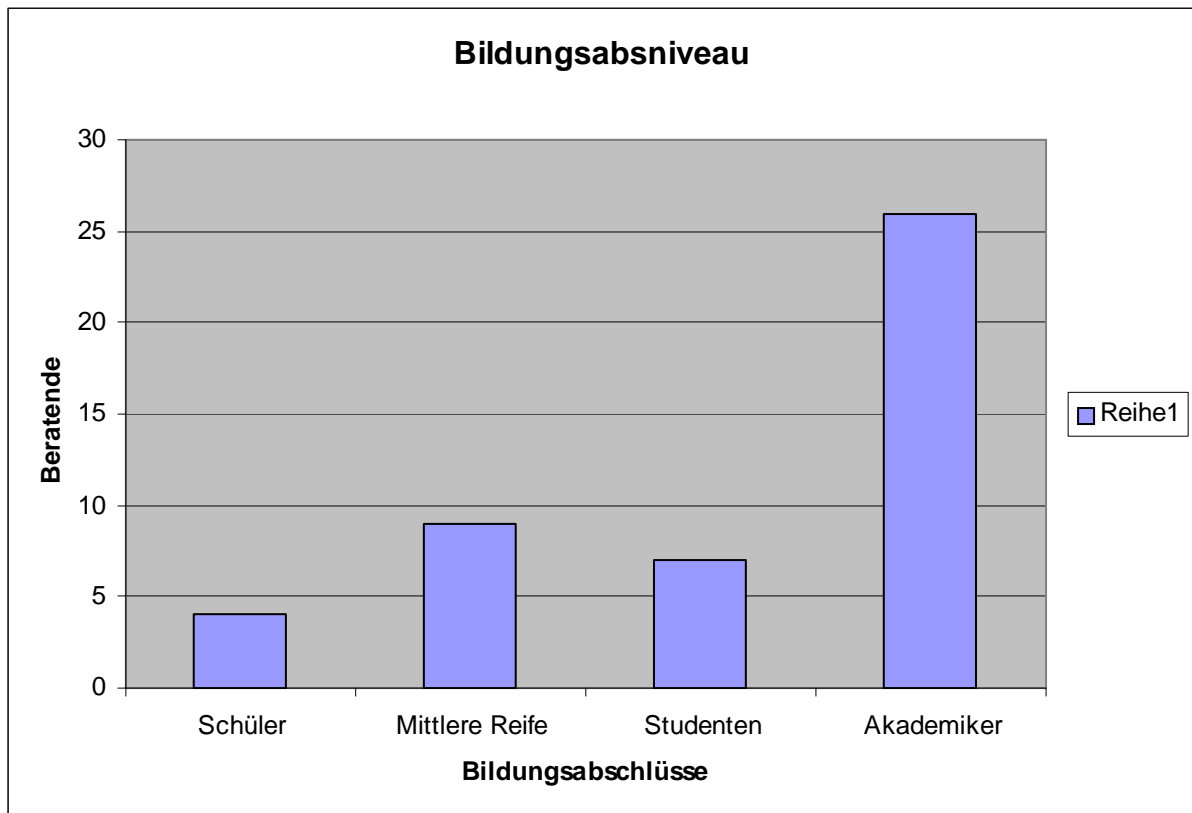

**Beratungen in Tirana, Albanien**  
**1. Projektjahr**  
**Zeitraum: Juli 2009 – Juni 2010**

**Geschlecht**

Männlich	Weiblich
16	30

### Migrationsgrund

Familiennachzug	Arbeit	Studium
18	10	18

## Bildungsniveau

Schüler	Mittlere Reife	Studenten	Akademiker
4	9	7	26

**Kursteilnehmer in Tirana, Albanien**  
**1. Projektjahr**  
**Zeitraum: Juni 2009 – Juni 2010**

**Geschlecht**

Männlich	Weiblich
8	7