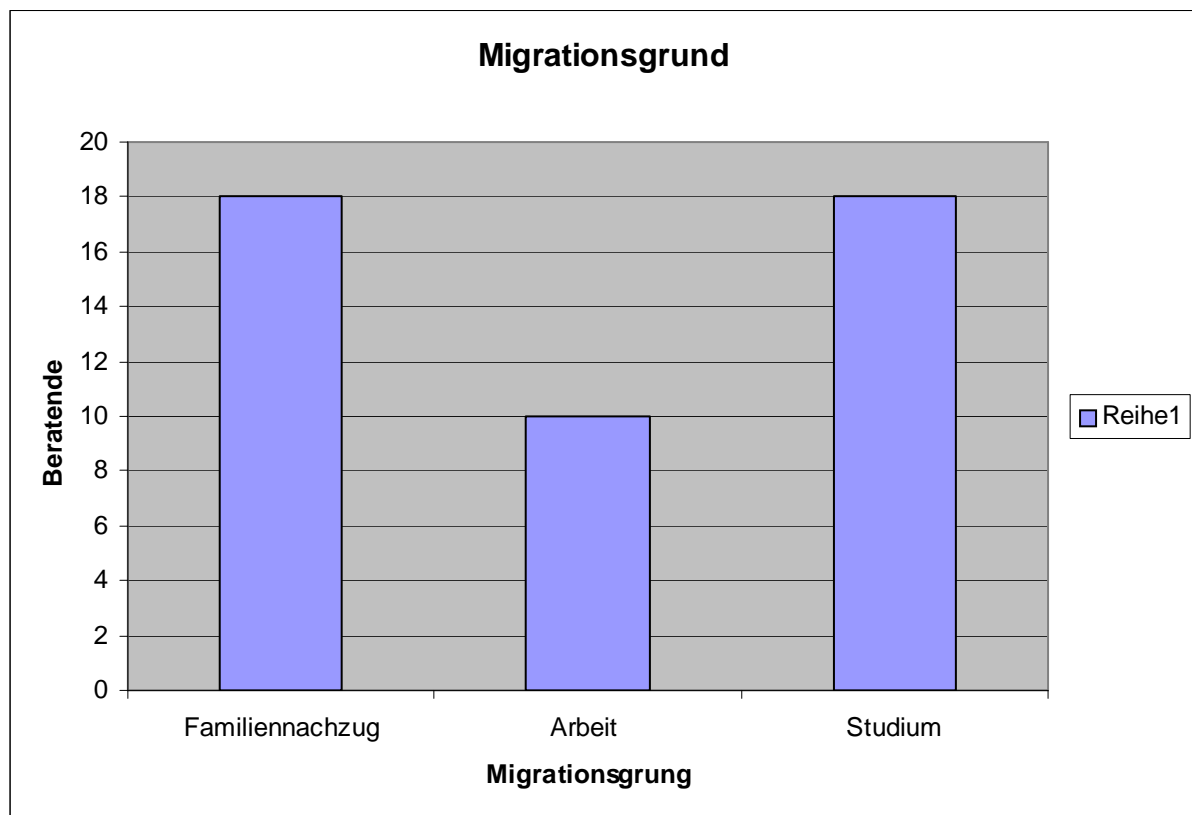

**Beratungen in Tirana, Albanien**  
**1. Projektjahr**  
**Zeitraum: Juli 2009 – Juni 2010**

**Geschlecht**

Männlich	Weiblich
16	30

### Migrationsgrund

Familiennachzug	Arbeit	Studium
18	10	18