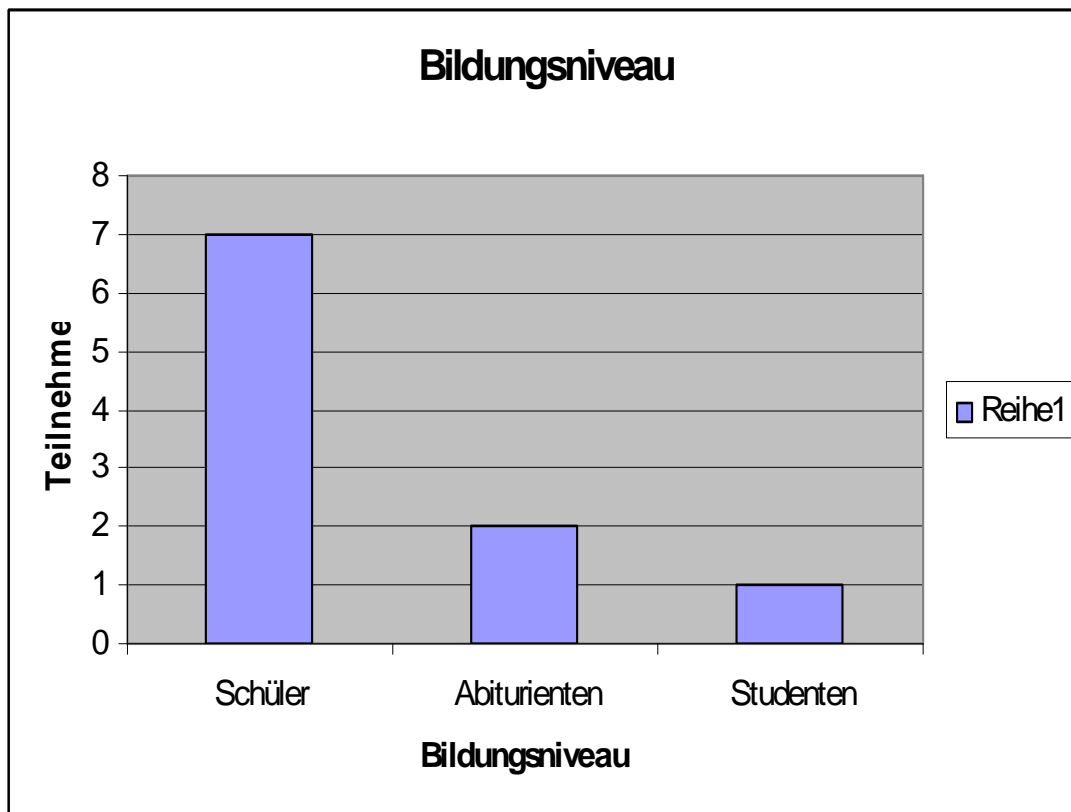

Kursteilnehmer in Tirana, Albanien

Bildungsniveau

Schüler	Abiturienten	Studenten	Akademiker
7	2	1	5

Dipl. Soz. Emirjeta Veshi

Leitung der Beratung und Betreuung

Projekt: Vorintegration für Aufenthalt suchende Personen in Herkunftsländern