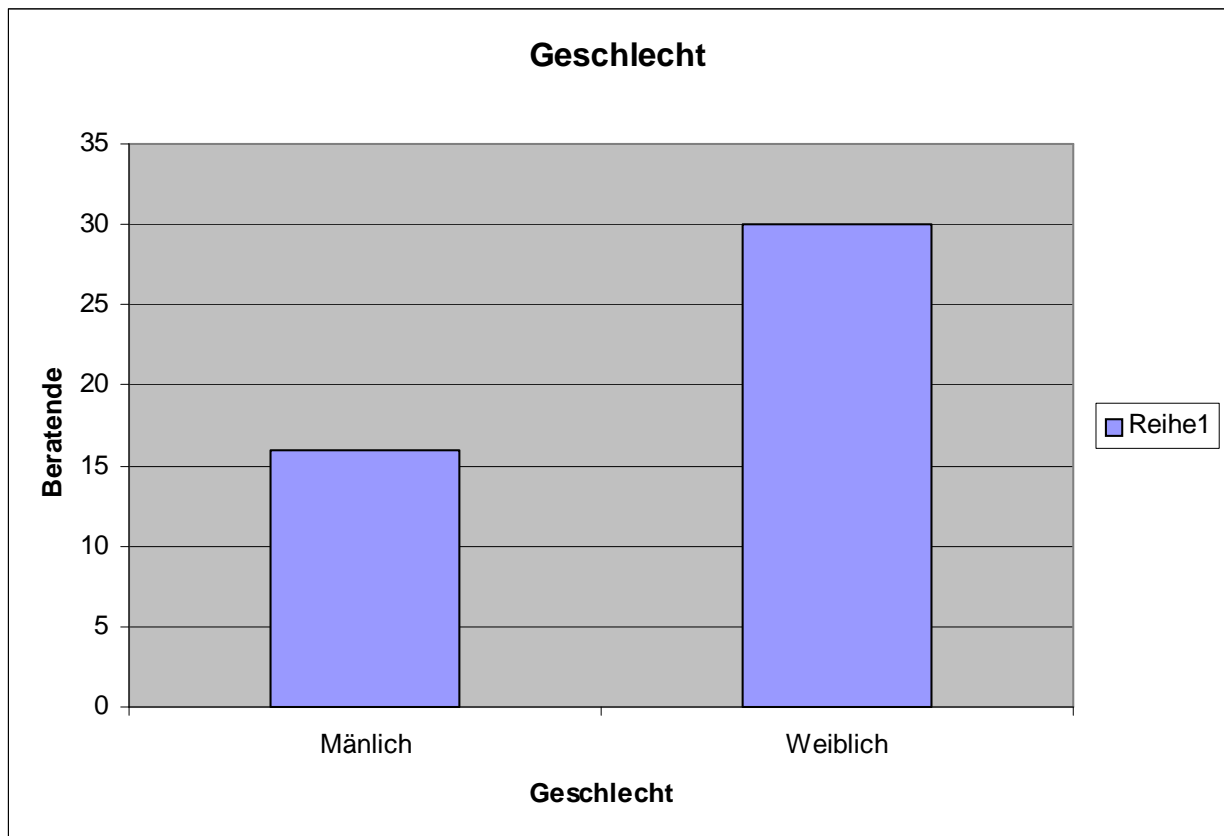

**Beratungen in Tirana, Albanien**  
**1. Projektjahr**  
**Zeitraum: Juli 2009 – Juni 2010**

**Geschlecht**

Männlich	Weiblich
16	30

## Beratungen in Tirana, Albanien

### Migrationsgrund

Familiennachzug	Arbeit	Studium
18	10	18